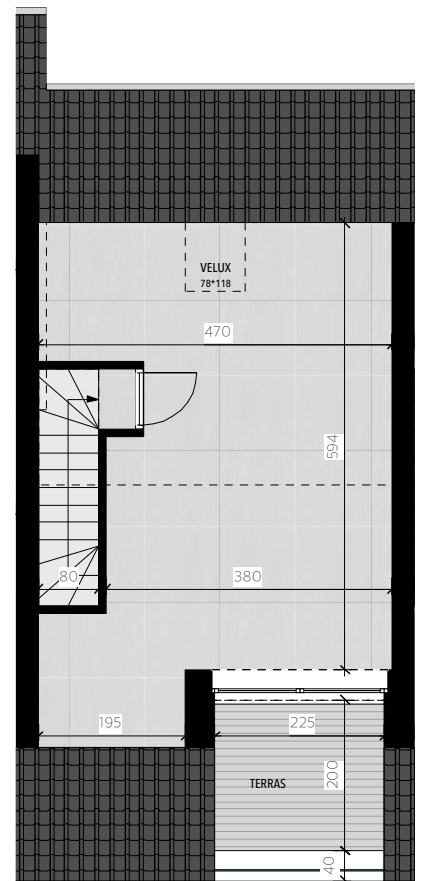

## Woning 4

Perceel: 1a75ca  
 Bruto opp: 139,19m<sup>2</sup>  
 Tuin: 68,49m<sup>2</sup>  
 Carport + tuinberging

VERDIEPING +1

VERDIEPING +2