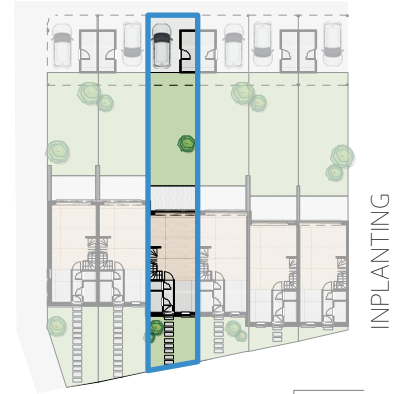

## Woning 4

Perceel: 1a75ca  
 Bruto opp: 139,19m<sup>2</sup>  
 Tuin: 68,49m<sup>2</sup>  
 Carport + tuinberging

VERDIEPING +1

VERDIEPING +2