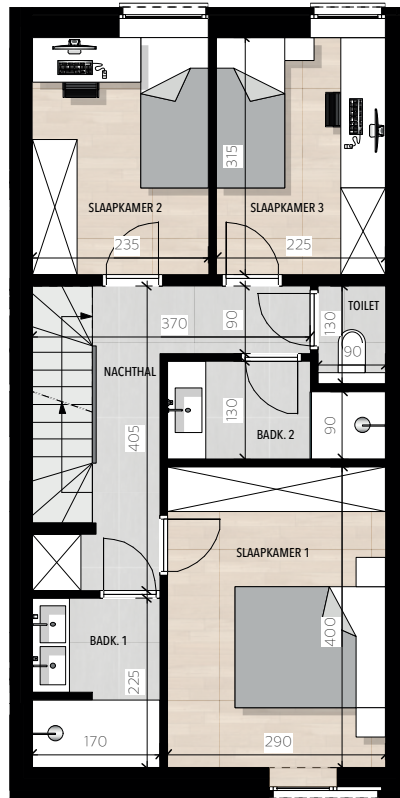

## Woning 4

Perceel: 1a75ca  
 Bruto opp: 139,19m<sup>2</sup>  
 Tuin: 68,49m<sup>2</sup>  
 Carport + tuinberging

VERDIEPING +1

VERDIEPING +2