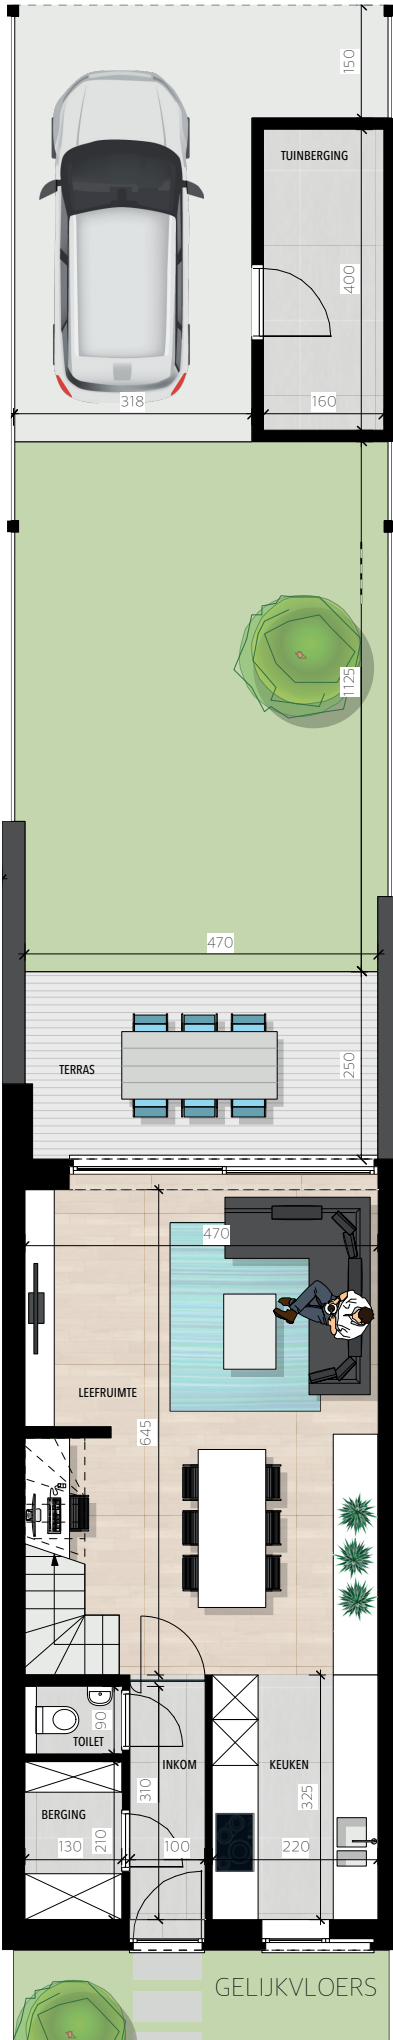

# Residentie Cicero

## Woning 4

Perceel: 1a75ca  
 Bruto opp: 139,19m<sup>2</sup>  
 Tuin: 68,49m<sup>2</sup>  
 Carport + tuinberging

VERDIEPING +1

VERDIEPING +2