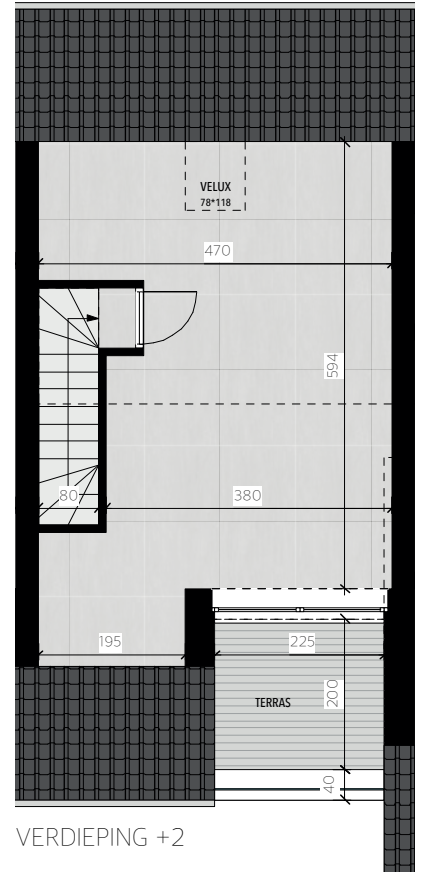

Residentie Cicero

Woning 3

Perceel: 1a70ca
 Bruto opp: 139,09m²
 Tuin: 68,75m²
 Carport + tuinberging

ACHTERGEVEL

VOORGEVEL

VERDIEPING +1

VERDIEPING +2