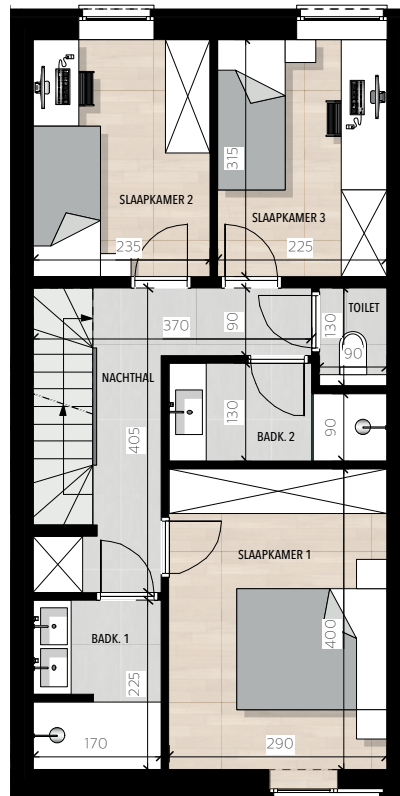

Residentie Cicero

Woning 3

Perceel: 1a70ca
 Bruto opp: 139,09m²
 Tuin: 68,75m²
 Carport + tuinberging

ACHTERGEVEL

VOORGEVEL

VERDIEPING +1

VERDIEPING +2