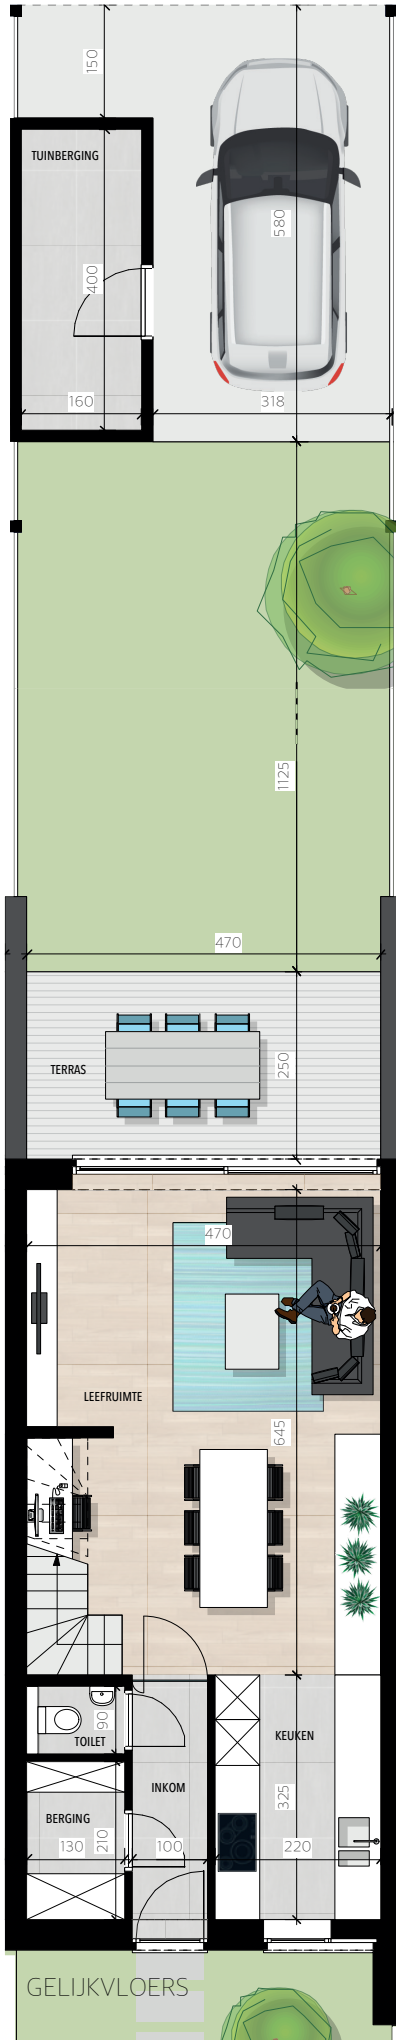

Residentie Cicero

Woning 3

Perceel: 1a70ca
 Bruto opp: 139,09m²
 Tuin: 68,75m²
 Carport + tuinberging

ACHTERGEVEL

VOORGEVEL

VERDIEPING +1

VERDIEPING +2