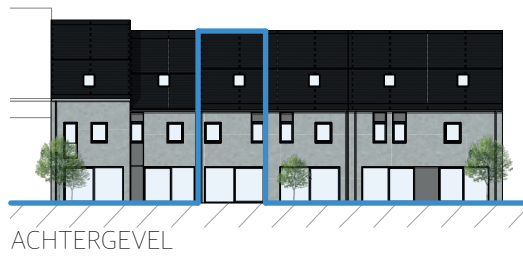

Residentie Cicero

Woning 3

Perceel: 1a70ca
 Bruto opp: 139,09m²
 Tuin: 68,75m²
 Carport + tuinberging

ACHTERGEVEL

VOORGEVEL

VERDIEPING +1

VERDIEPING +2