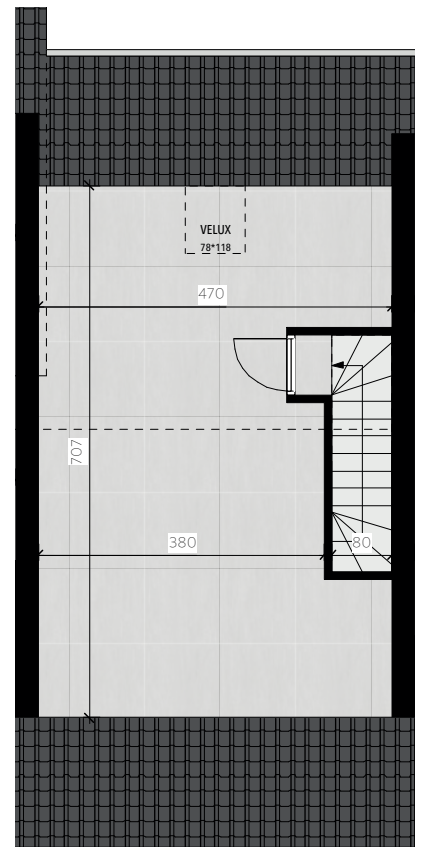

Residentie Cicero

Woning 2

Perceel: 1a65ca
 Bruto opp: 141,45m²
 Tuin: 73,48m²
 Carport + tuinberging

ACHTERGEVEL

VOORGEVEL

GELIJKVLOERS

VERDIEPING +1

VERDIEPING +2