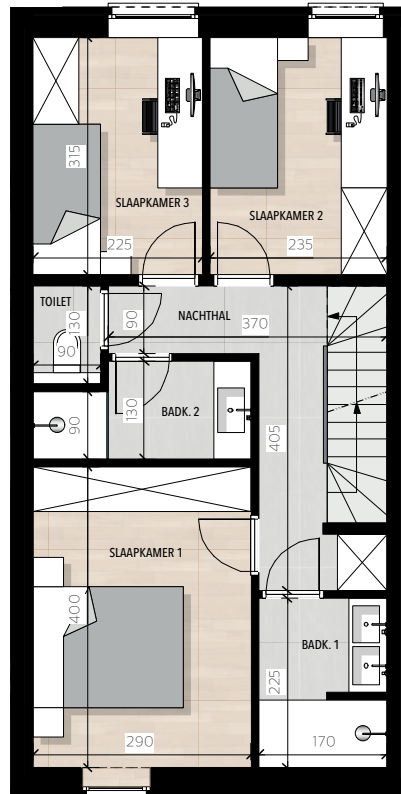

Residentie Cicero

Woning 2

Perceel: 1a65ca
 Bruto opp: 141,45m²
 Tuin: 73,48m²
 Carport + tuinberging

ACHTERGEVEL

VOORGEVEL

GELIJKVLOERS

VERDIEPING +1

VERDIEPING +2