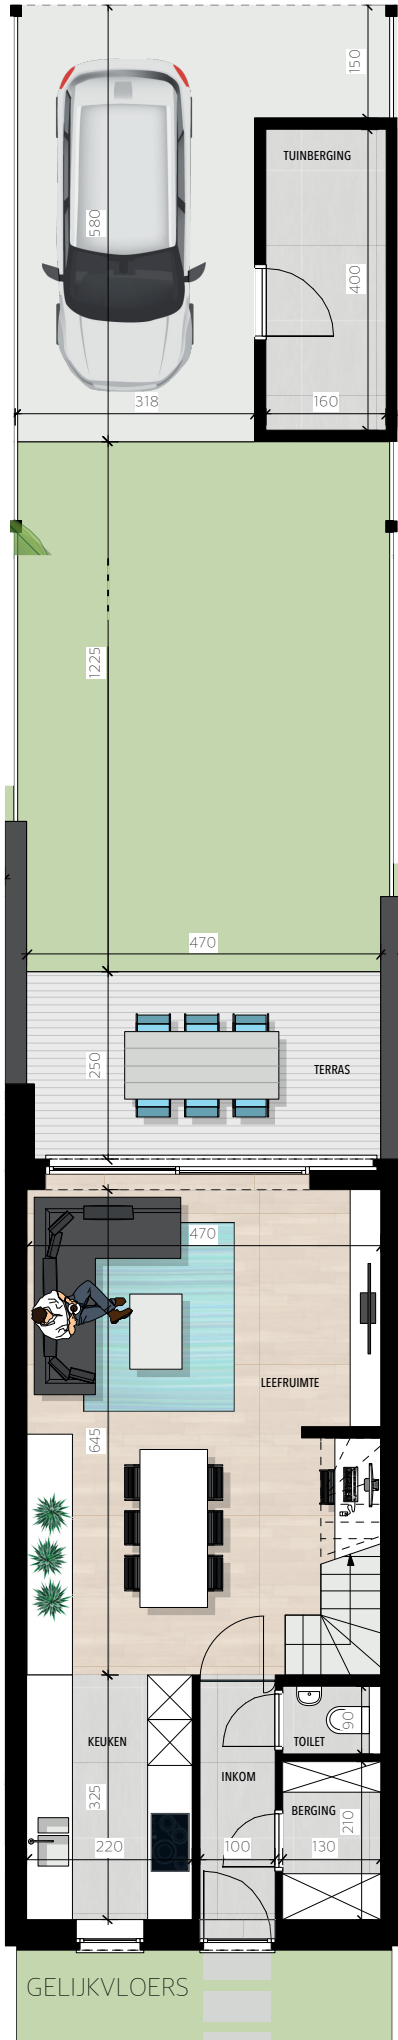

Residentie Cicero

Woning 2

Perceel: 1a65ca
 Bruto opp: 141,45m²
 Tuin: 73,48m²
 Carport + tuinberging

ACHTERGEVEL

VOORGEVEL

GELIJKVLOERS

VERDIEPING +1

VERDIEPING +2